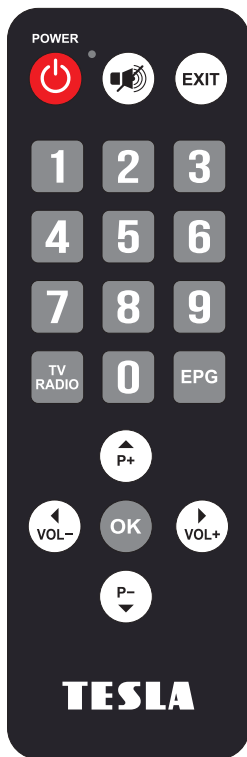

TESLA

CZ | Dálkový ovladač Senior

	Zapnutí/Vypnutí
	Ztlumení hlasitosti
EXIT	Návrat zpět
VOL+	Zvýšení hlasitosti
VOL-	Snížení hlasitosti
P+	Změna stanice vpřed
P-	Změna stanic vzad
OK	Potvrzení volby či zobrazení seznamu stanic
TV/RADIO	Přepnutí mezi TV a Radio programy
EPG	Elektronický programový průvodce
(0~9)	Přímé zvolení TV/Radio předvolby

SK | Diaľkový ovládač Senior

	Zapnutie/Vypnutie
	Stlmenie hlasitosti
EXIT	Návrat späť
VOL+	Zvýšenie hlasitosti
VOL-	Zníženie hlasitosti
P+	Zmena stanice vpred
P-	Zmena stanic vzad
OK	Potvrdenie voľby či zobrazenia zoznamu stanic
TV/RADIO	Prepnutie medzi TV a Radio programami
EPG	Elektronický programový sprievodca
(0~9)	Priame zvolenie TV/Radio predvoľby

TESLA

PL | Pilot Senior

	Wł./Wył
	Wycisz głośność
EXIT	Wróć z powrotem
VOL+	Podgłośń
VOL-	Ściszenie
P+	Zmień stację do przodu
P-	Zmień stację do tyłu
OK	Zatwierdzenie wyboru lub wyświetlenie listy stacji
TV/RADIO	Przełączanie między programami telewizyjnymi i radiowymi
EPG	Elektroniczny przewodnik po programach
(0~9)	Bezpośrednio wybierasz zaprogramowane ustawienie TV/Radio

EN | Senior remote control

	On/Off
	Mute the volume
EXIT	Return back
VOL+	Increase the volume
VOL-	Volume down
P+	Change station forward
P-	Change stations backwards
OK	Confirming the selection or displaying the list of stations
TV/RADIO	Switch between TV and Radio programs
EPG	Electronic Program Guide
(0~9)	Direct selection of TV/Radio presets